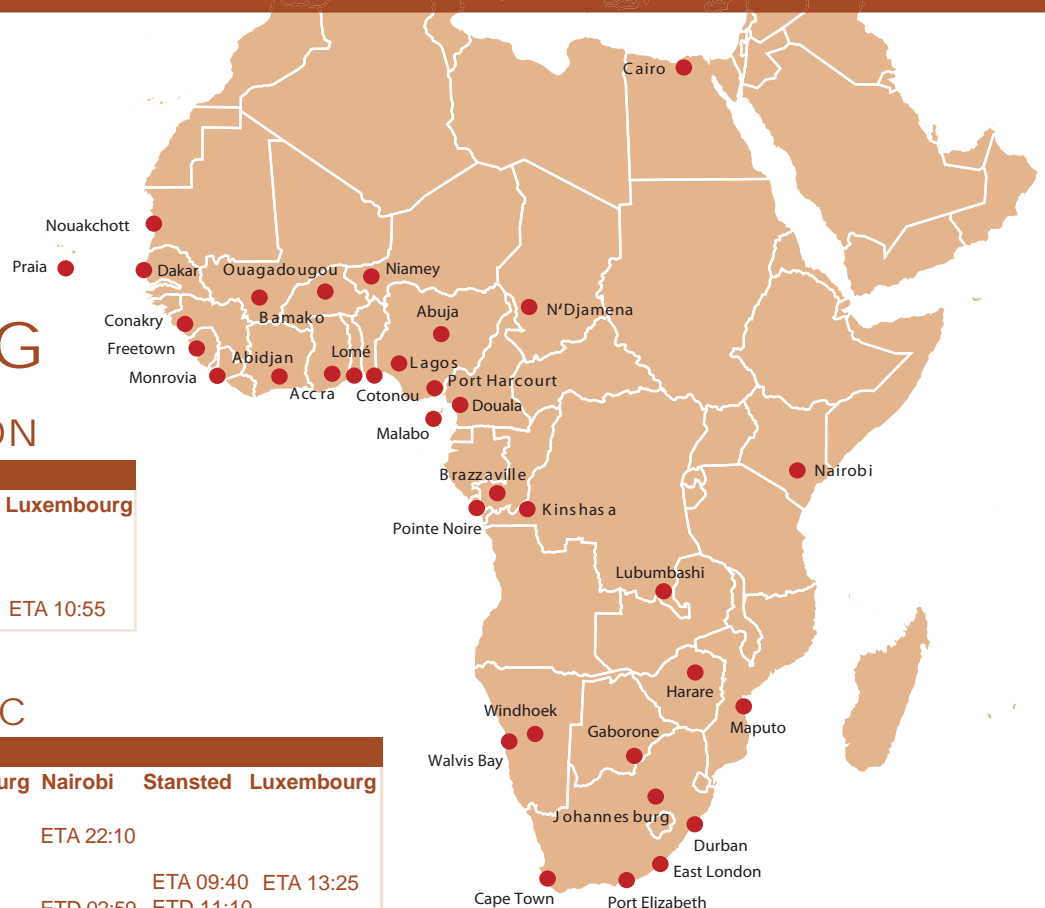

FIRST CHOICE TO AFRIC

INTRODUCING DOUALA, CAMEROON

	CV 8862	CV 8873		
Day	Luxembourg	Bamako	Douala	Luxembourg
2	ETD 16:15	ETA 20:10		
2		ETD 21:40		
3			ETA 01:55	
3			ETD 03:25	ETA 10:55

new service starting 03 October 2017

LUBUMBASHI, DRC

	CV 7145	CV 7156				
Day	Luxembourg	Lubumbashi	Johannesburg	Nairobi	Stansted	Luxembourg
5	ETD 21:40					
6		ETA 05:25	ETA 10:25	ETA 22:10		
6		ETD 06:55	ETD 17:10			
7					ETA 09:40	ETA 13:25
7				ETD 02:59	ETD 11:10	

new service starting 15 September 2017

Discover a world of opportunities in Africa

www.cargolux.com

Join us

Several destinations are covered via interline partner and/or trucking services, please check with your local Cargolux office for more details